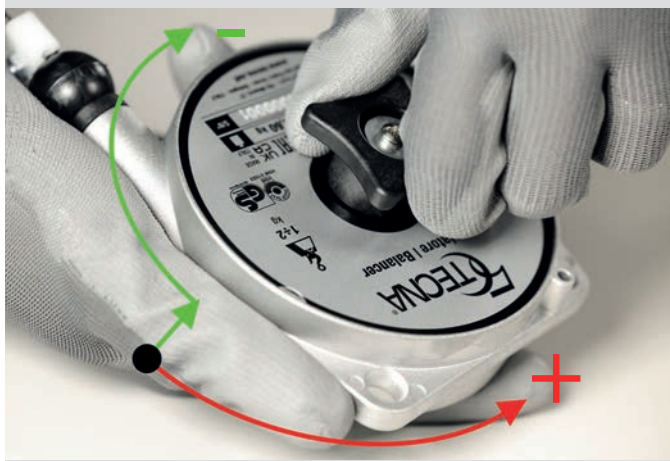

DCB0100002_Rev.00_04/2022 - Castel San Pietro Terme - Tipografia F.lli CAVA srl

BALANSERY

2022
Innowacje
w balanserach

PL

Nowa tuleja linki

Nowy kształt V wykonania sprawia, że linka jest gładsza i zwiększa maksymalny kąt wychylenia. Redukuje cierność linki w przypadku kontaktu.

Nowa obudowa

Płaski spód obudowy ułatwia montaż balansera do ramy. Szczególnie przydatne podczas montażu na ramionach kartezyjskich czy reakcyjnych.

Nowe pokrętko regulacyjne

Nowe przeprojektowane pokrętko w ergonomicznym czteropłatkowym kształcie pozwala na jeszcze łatwiejszą regulację. Nowa konstrukcja poprawia chwyt operatora i zwiększa dokładność regulacji o 30%.