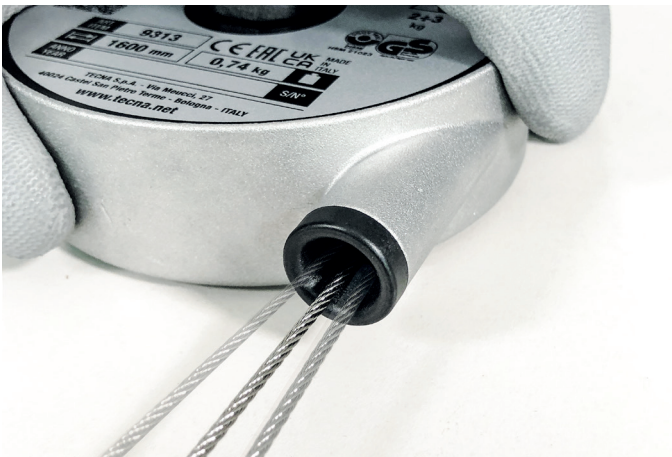

DCB0100002_Rev.00_04/2022 - Castel San Pietro Terme - Tipografia F.lli CAVA srl

BALANSERY

2022
Innowacje
w balanserach

PL

Nowa tuleja linki

Nowy kształt V wykonania sprawia, że linka jest gładsza i zwiększa maksymalny kąt wychylenia. Redukuje cierność linki w przypadku kontaktu.

Nowa obudowa

Płaski spód obudowy ułatwia montaż balansera do ramy. Szczególnie przydatne podczas montażu na ramionach kartezyjskich czy reakcyjnych.

Nowe pokrętko regulacyjne

Nowe przeprojektowane pokrętko w ergonomicznym czteropłatkowym kształcie pozwala na jeszcze łatwiejszą regulację. Nowa konstrukcja poprawia chwyt operatora i zwiększa dokładność regulacji o 30%.